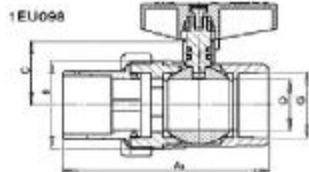

# Кран шаровый с переходником "американка" EUROPA арт. 1EU098 производства SATEC (Словакия)

арт. 1EU098

|                         |      |     |      |
|-------------------------|------|-----|------|
| DN, мм                  | 15   | 20  | 25   |
| G["]                    | 1/2  | 3/4 | 1    |
| As[мм]                  | 78   | 85  | 97   |
| B[мм]                   | 30.5 | 36  | 42   |
| C[мм]                   | 24   | 27  | 30.5 |
| D[мм]                   | 15   | 19  | 24   |
| Вес[g/гр.]              | 228  | 314 | 490  |
| PN <sub>max</sub> , МПа | 4,0  | 4,0 | 3,0  |

Кран шаровый с переходником "американка"  
EUROPA арт. 1EU098 SATEC (Словакия) PN<sub>max</sub> 4,0 МПа ; t<sub>max</sub> 150°C

| DN, " | Кол-во в упаковке | Цена, долл. США с НДС |
|-------|-------------------|-----------------------|
| 1/2   | 120               | 4,38                  |
| 3/4   | 100               | 6,43                  |
| 1     | 80                | 10,67                 |